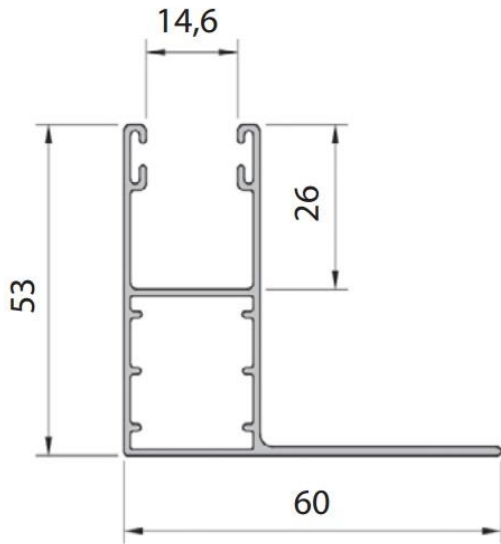

Vodiace lišty k vonkajším roletám:

PP 53

PP 45

PPD 79

PP 68

PPMO 53

PK 53

PPDO 53