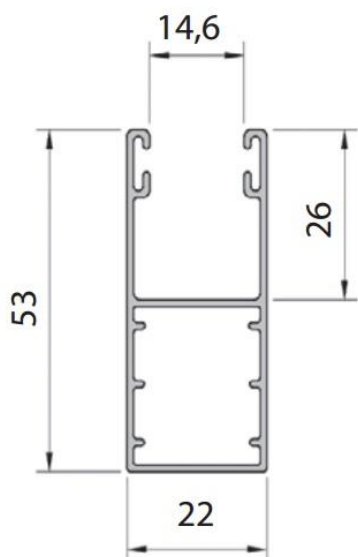

Vodiace lišty k vonkajším roletám:

PP 53

PP 45

PPD 79

PP 68

PPMO 53

PK 53

PPDO 53