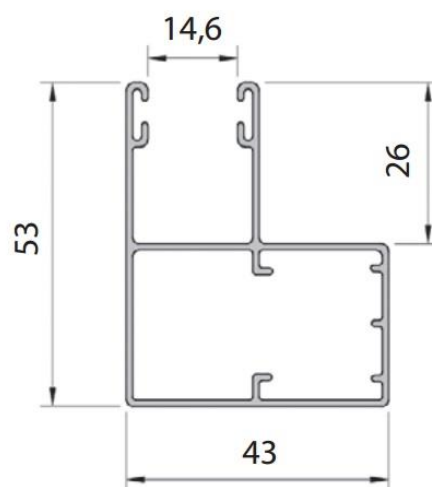

Vodiace lišty k vonkajším roletám:

PP 53

PP 45

PPD 79

PP 68

PPMO 53

PK 53

PPDO 53