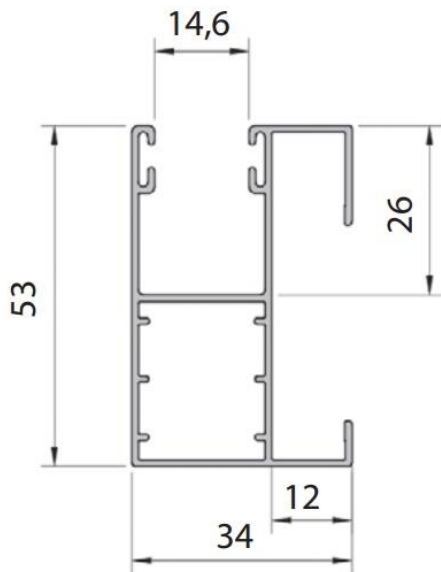

PK 53

PPDO 53

PP 53/ODS

PP 53/ODS/20