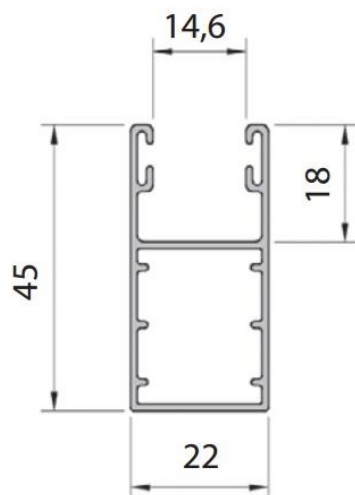

Vodiace lišty k vonkajším roletám:

PP 53

PP 45

PPD 79

PP 68

PPMO 53

PK 53

PPDO 53