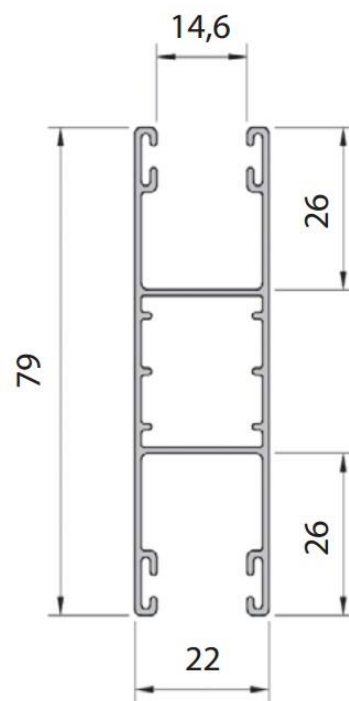

Vodiace lišty k vonkajším roletám:

PP 53

PP 45

PPD 79

PP 68

PPMO 53

PK 53

PPDO 53