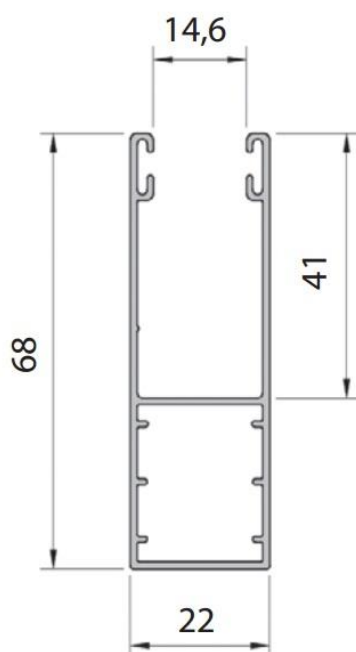

Vodiace lišty k vonkajším roletám:

PP 53

PP 45

PPD 79

PP 68

PPMO 53

PK 53

PPDO 53