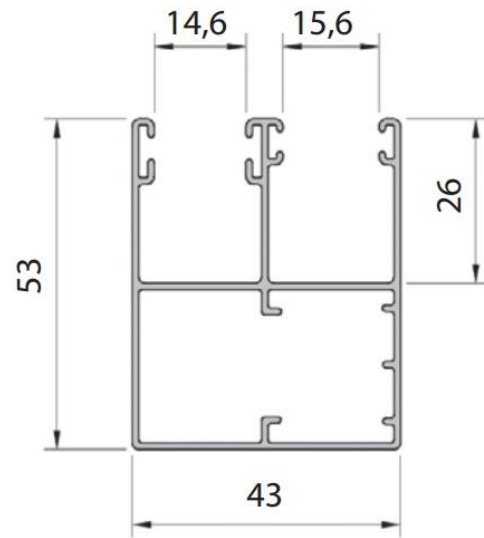

Vodiace lišty k vonkajším roletám:

PP 53

PP 45

PPD 79

PP 68

PPMO 53

PK 53

PPDO 53